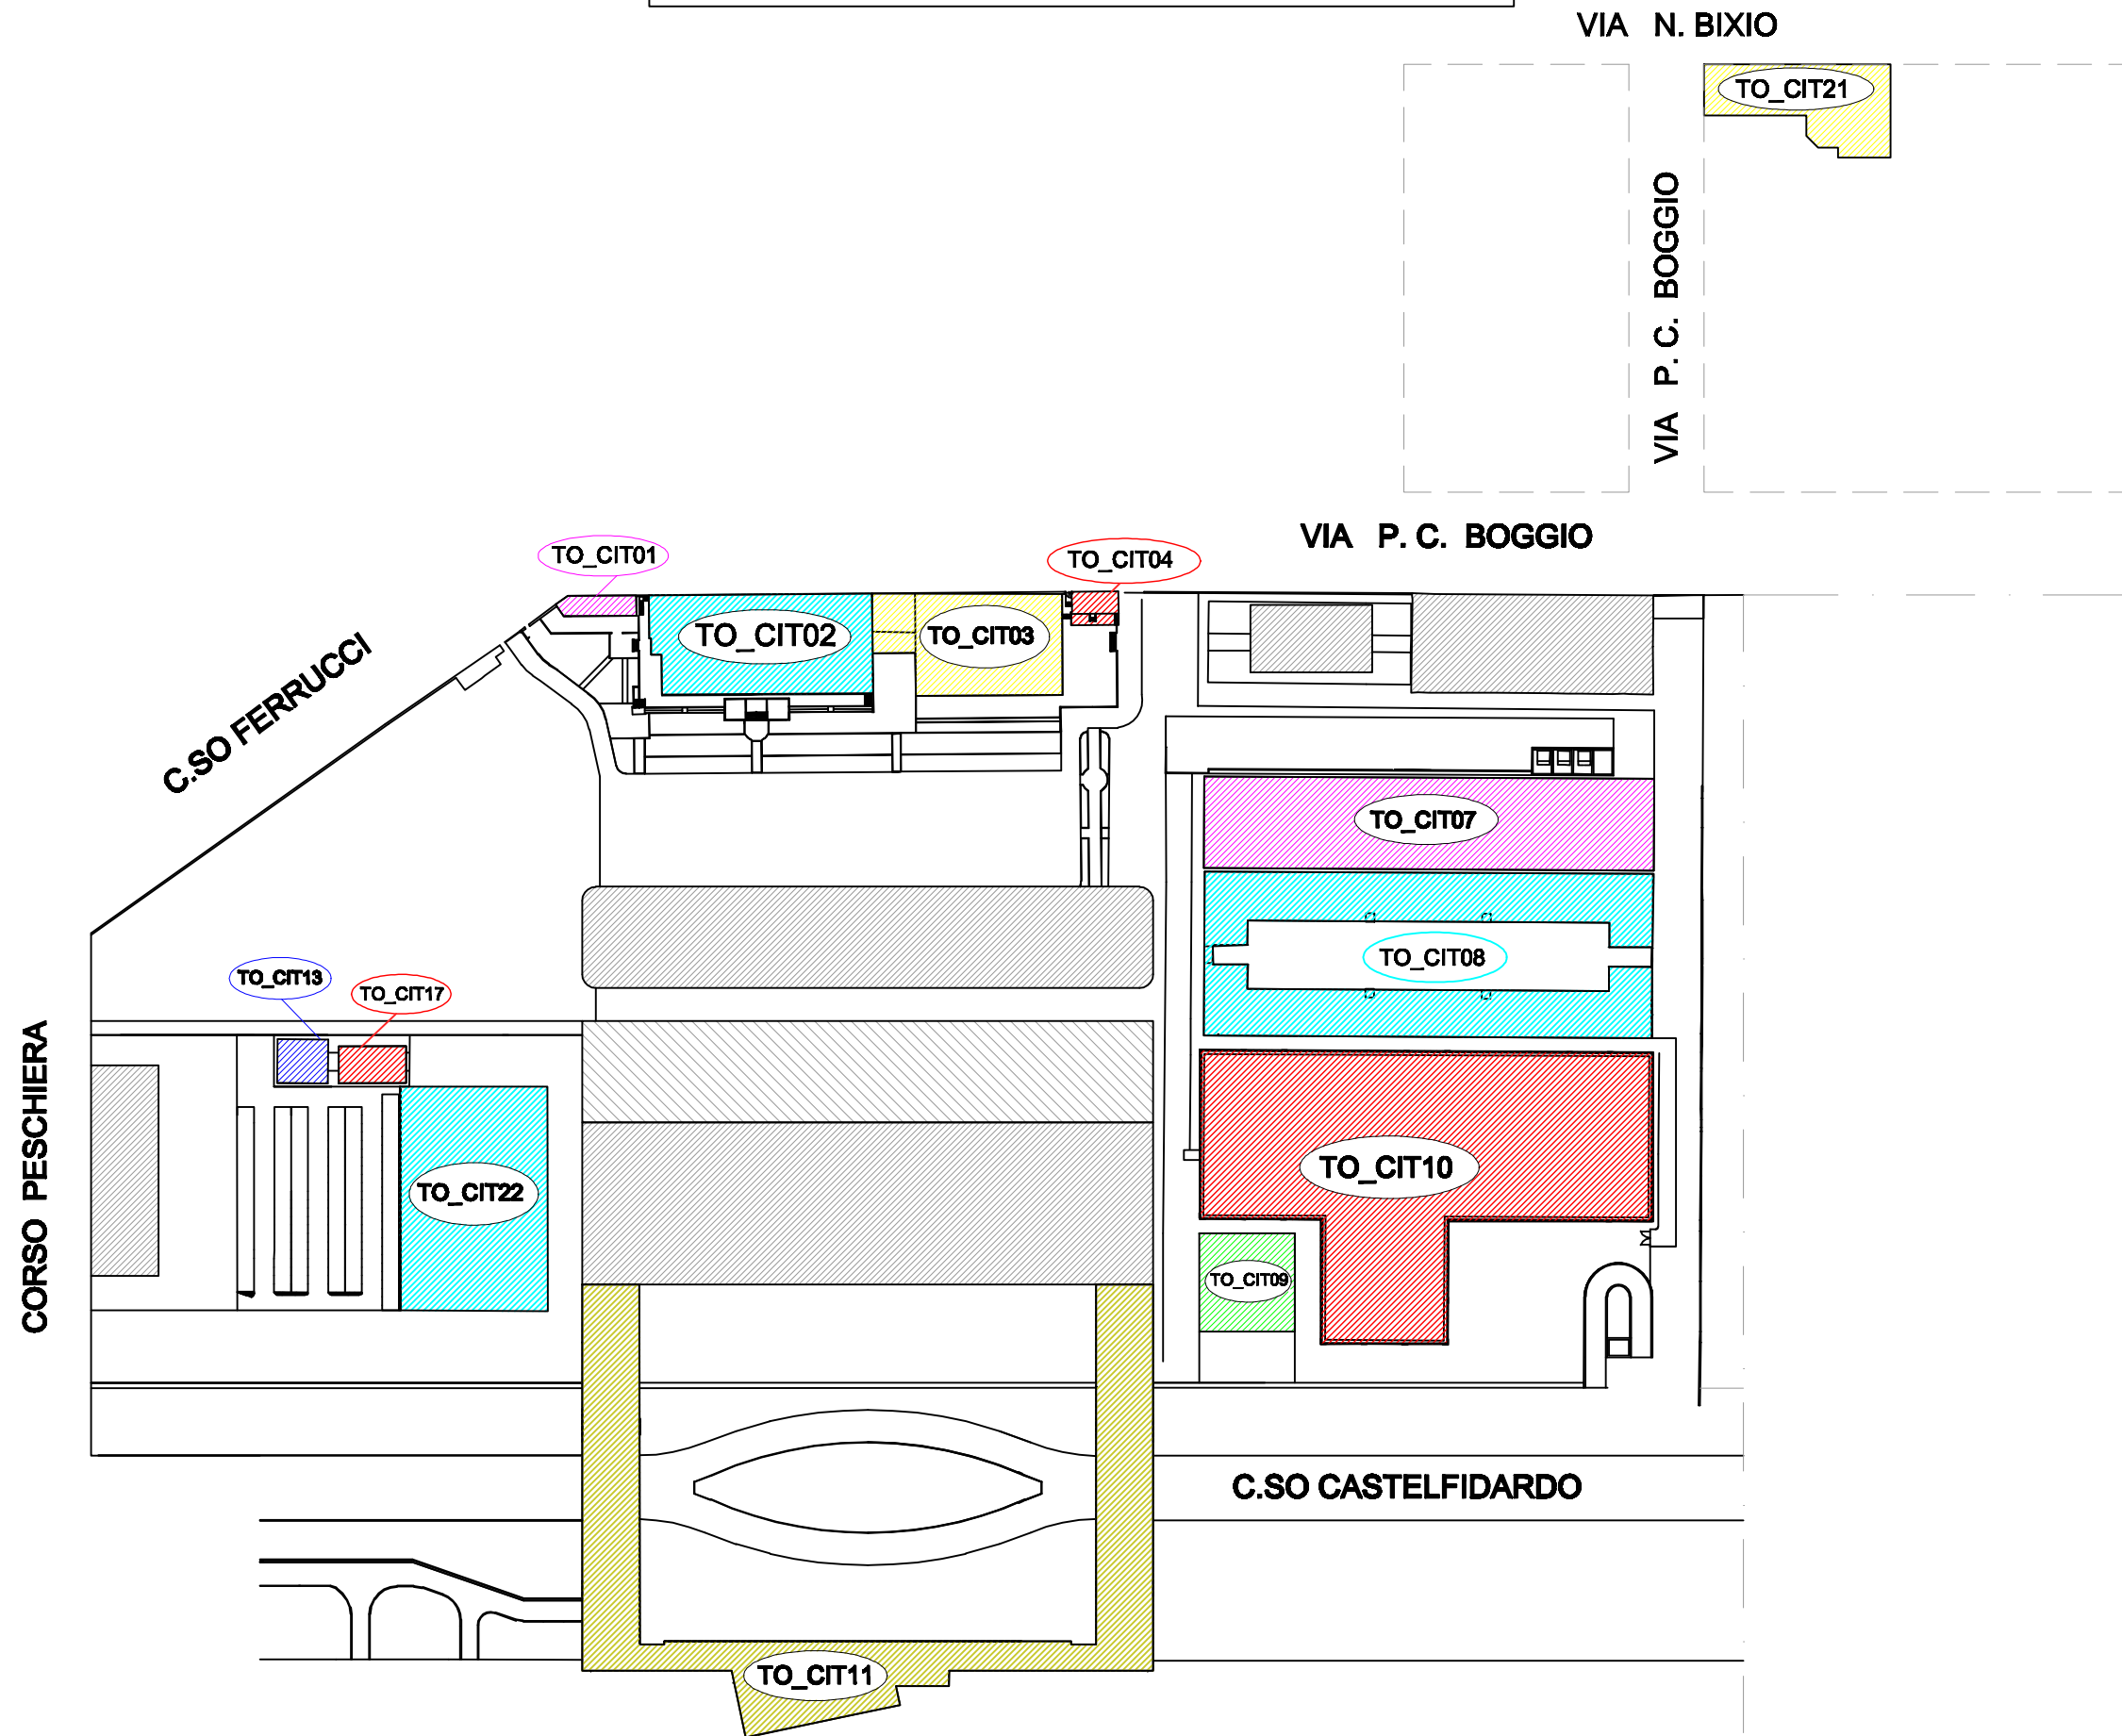

IDENTIFICAZIONE DEGLI EDIFICI NELLE SEDI:

- **CENTRALE - C.SO DUCA**
- **CENTRALE – CITTADELLA POLITECNICA**
- **CASTELLO DEL VALENTINO**

Le piantine degli altri edifici non vengono pubblicate ma, essendo sedi meno complesse possono essere identificate attraverso l'indirizzo ed il numero civico

TO_CEN - Politecnico di Torino, Sede Centrale

C.SO CASTELFIDARDO

C.SO EINAUDI

C.SO MONTEVECCHIO

VIA PEANO

VIA D'OVIDIO

C.SO DUCA DEGLI ABRUZZI 24

TO_CIT - Politecnico di Torino, Sede Cittadella

TO_CAS - Politecnico di Torino, Sede Castello del Valentino