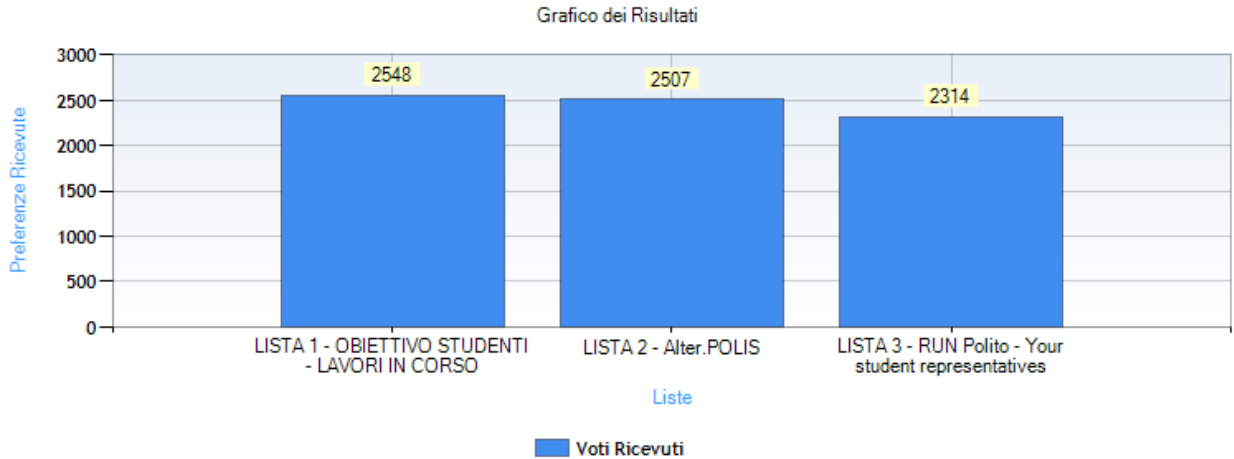

**Politecnico
di Torino**

Elezioni Studentesche 2023

Scrutinio della votazione: Consiglio di Amministrazione

Guarda l'indice delle liste per vedere quelle concorrenti

Tipologia della votazione: su Liste

È consentito il voto sulla lista e sui candidati

Tipo di scrutinio: Segreto

Data di apertura votazione: 22/05/2023 12:00:01

Data di chiusura votazione: 25/05/2023 16:00:02

Numero totale di elettori: 33452

Numero totale di elettori che hanno votato: 7620

Numero totale di elettori che non hanno votato: 25832

Affluenza totale degli elettori: 22,78 %

Risultati

Numero schede bianche: 251

Dettaglio delle preferenze espresse

Lista: LISTA 1 - OBIETTIVO STUDENTI - LAVORI IN CORSO