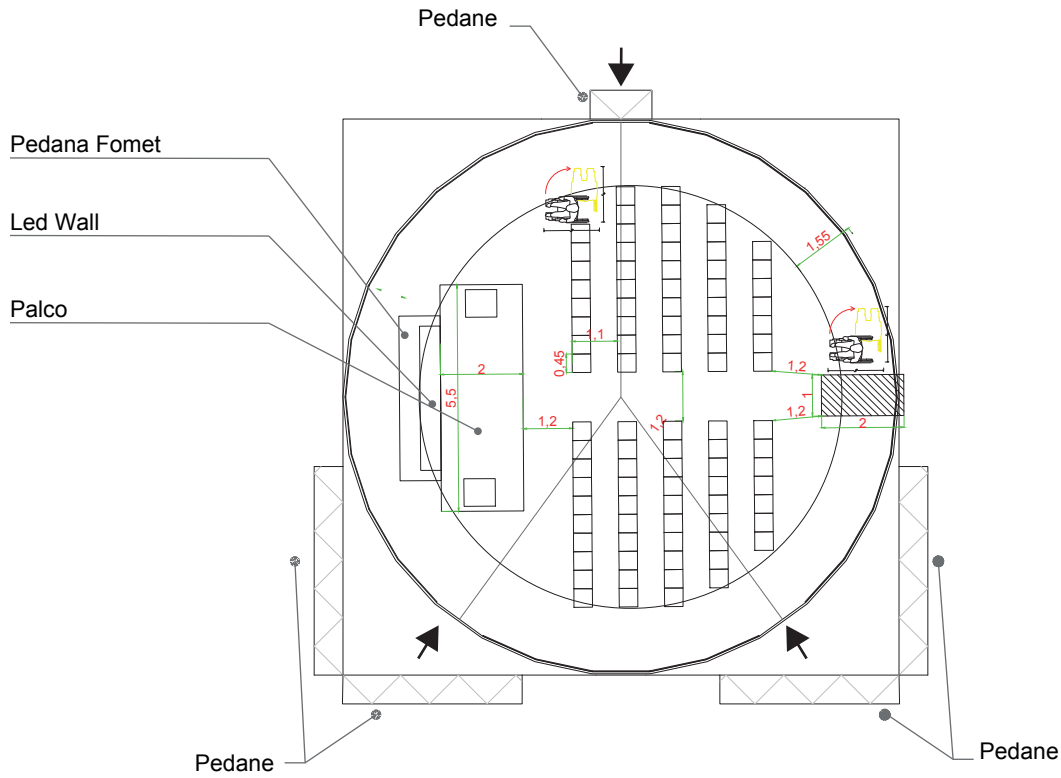

**Politecnico
di Torino**

BIENNALE TECNOLOGIA

TORINO, 10-13 NOV 2022

Tecnologia è Umanità

ALLEGATO

ALLEGATO 1_ Cupola geodetica

ALLEGATO 2_ Piazza Castello

ALLEGATO 1

Cupola geodetica - allestimento interno planimetria e prospetto

ALLEGATO 1

Cupola geodetica - allestimento interno immagini

ALLEGATO 2

Maxischermo Piazza Castello planimetrie

Politecnico
di Torino

BIENNALE TECNOLOGIA