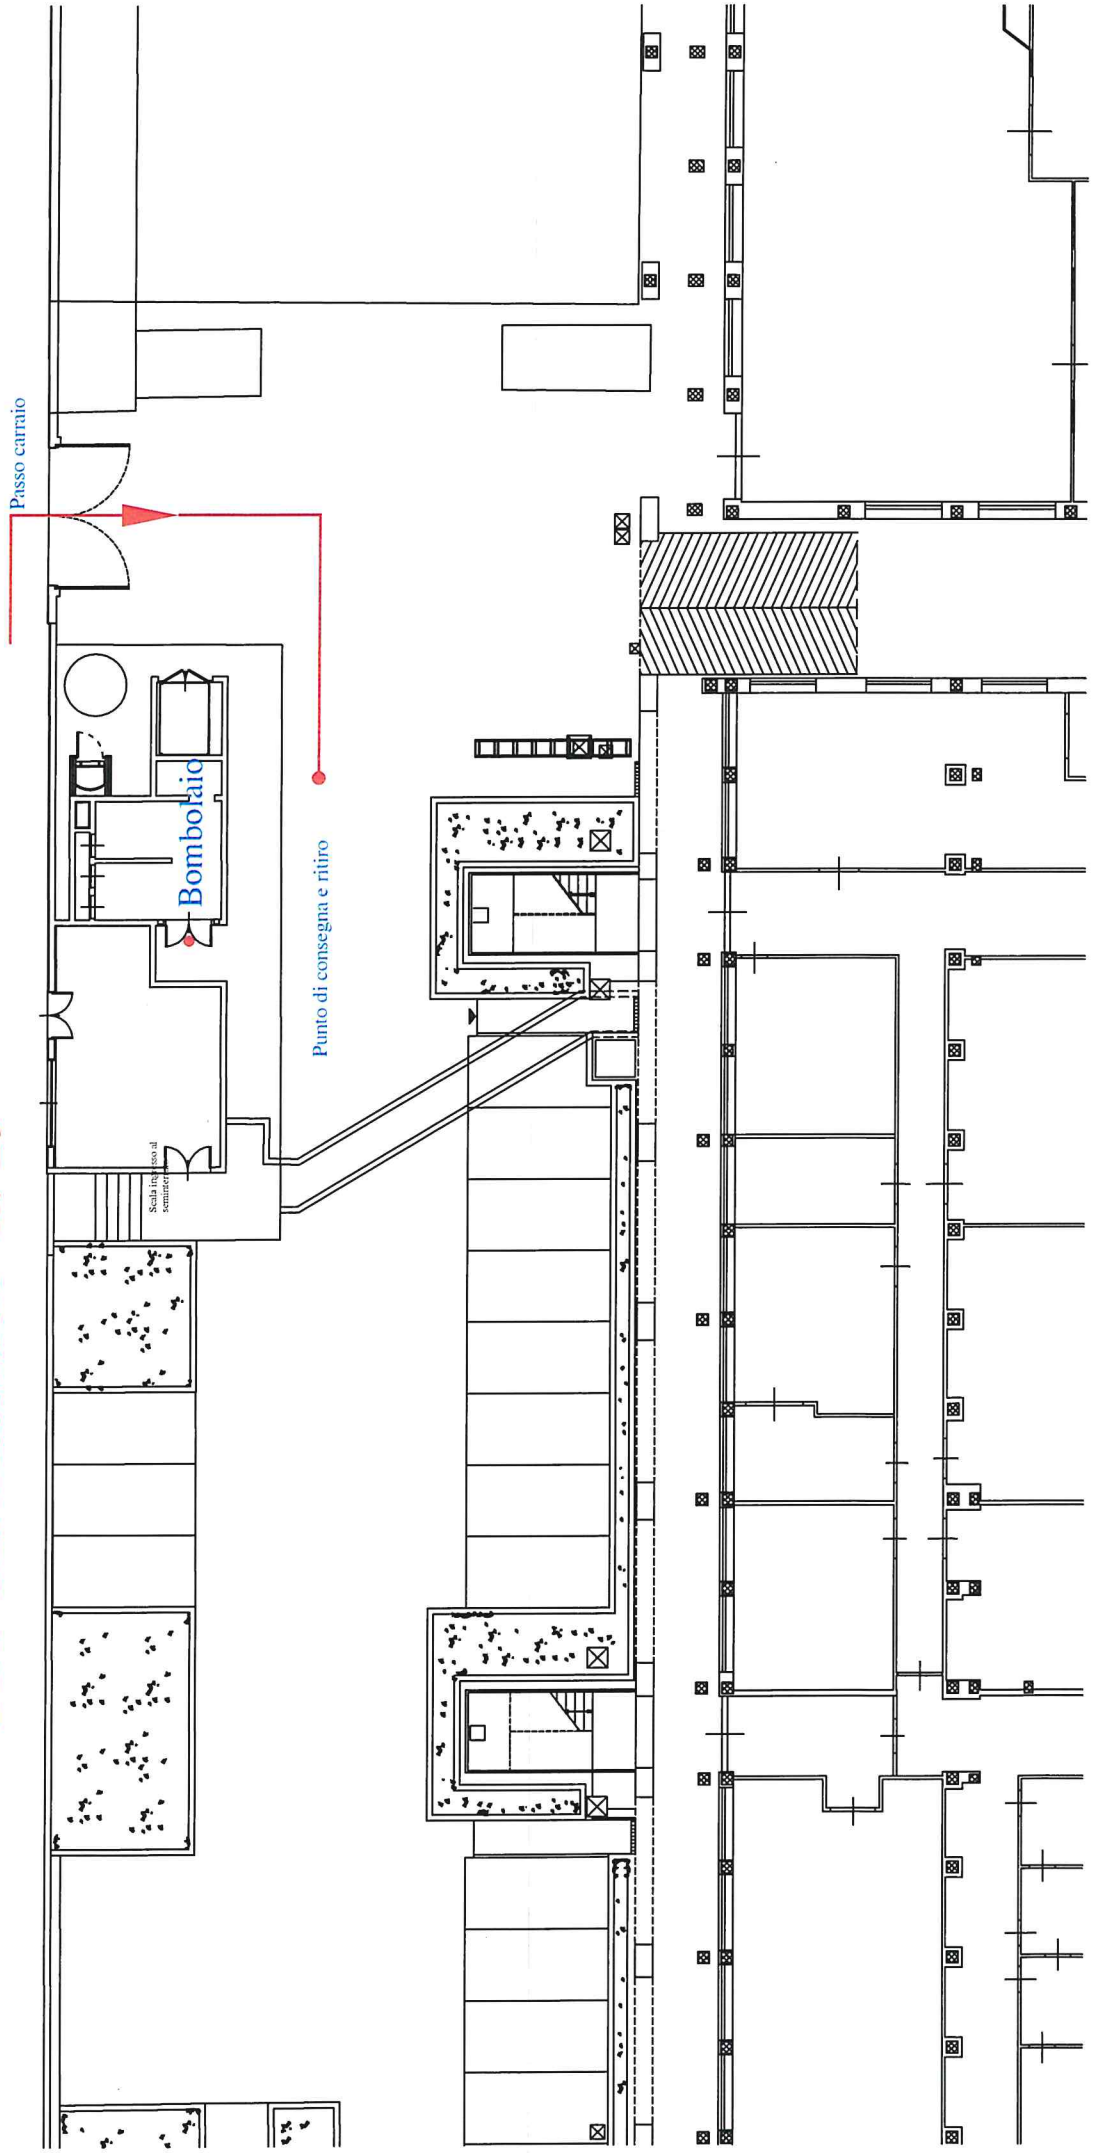

# DISAT sede di Torino

# DISAT sede di Alessandria

via Teresa Michel n.5

LUNGO TANARO MAGENTA

Punto di consegna

VIA T. MICHEL n.3

# DISAT sede di Torino-

C.so Trento n. 21

ingresso  
pedonale e  
veicolare

PIAZZALE  
DUCA D'AOSTA

Rampa di  
discesa

Rampa di  
discesa

Bombolaio