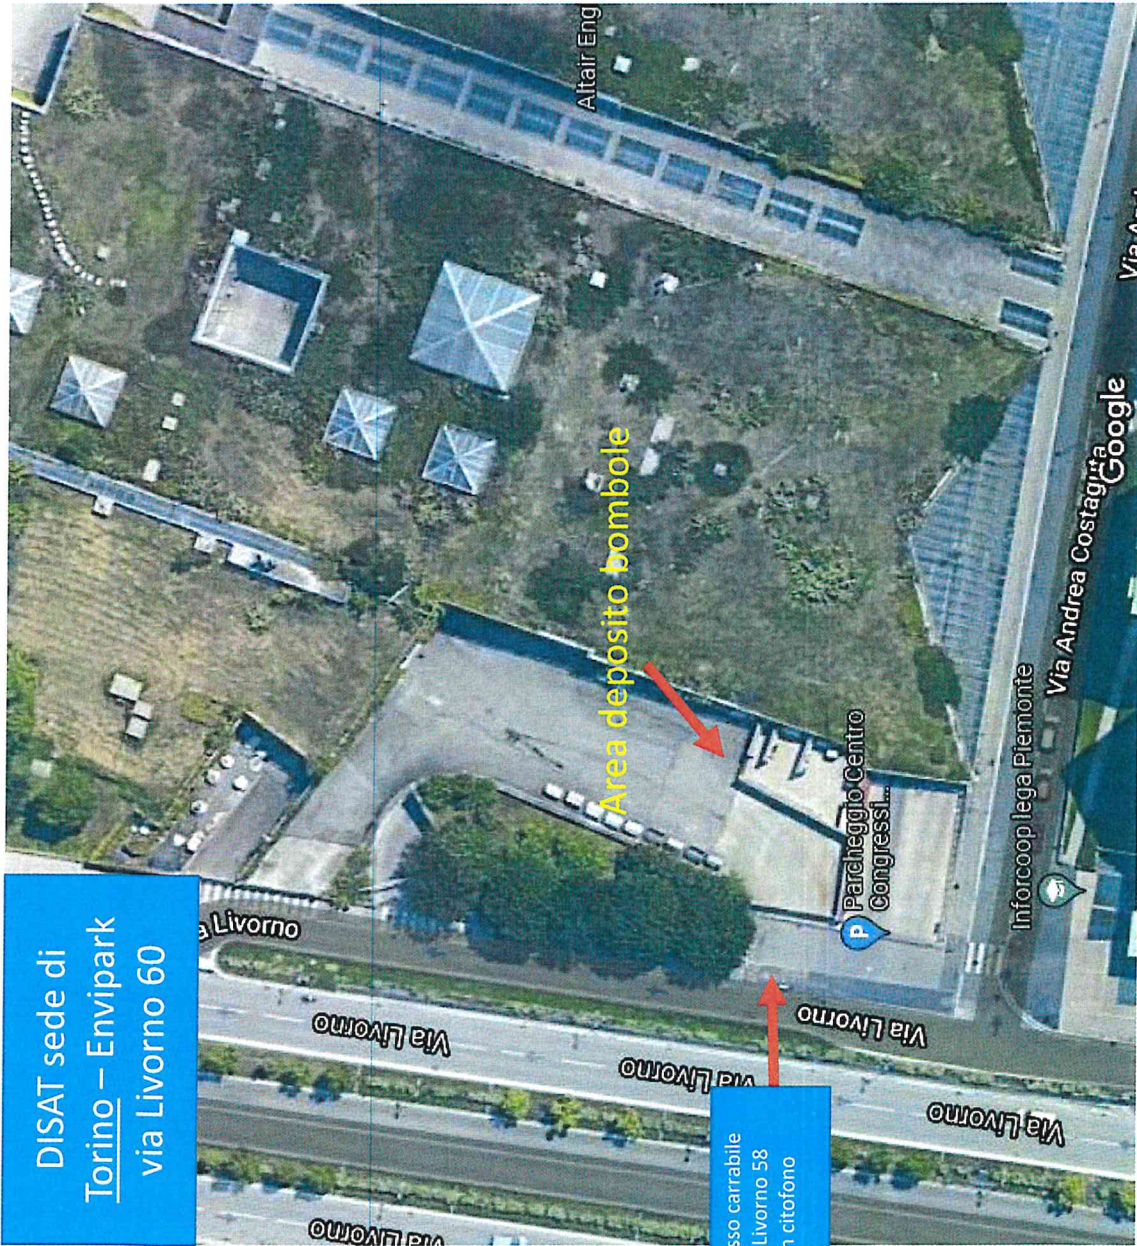

# DISAT sede di Torino-

C.so Trento n. 21

ingresso  
pedonale e  
veicolare

PIAZZALE  
DUCA D'AOSTA

Rampa di  
discesa

Rampa di  
discesa

Bombolaio

# DISAT Sede di Chivasso

Lungo P.za d'Armi n. 6

DISAT sede di Mondovì (CN)  
Via Cottolengo n. 29

Fermata scarico

Pellecnico di Torino

Vicolo a Piazza

Vicolo a Piazza

Not Just @read

Chiesa

Grandia

n Solo  
ERO-Silvia

DISAT sede di  
Torino – Envipark  
via Livorno 60

Ingresso carrabile  
Via Livorno 58  
con citofono

Area deposito bombole

DISAT sede di Torino

INRIM strada delle Cacce 91