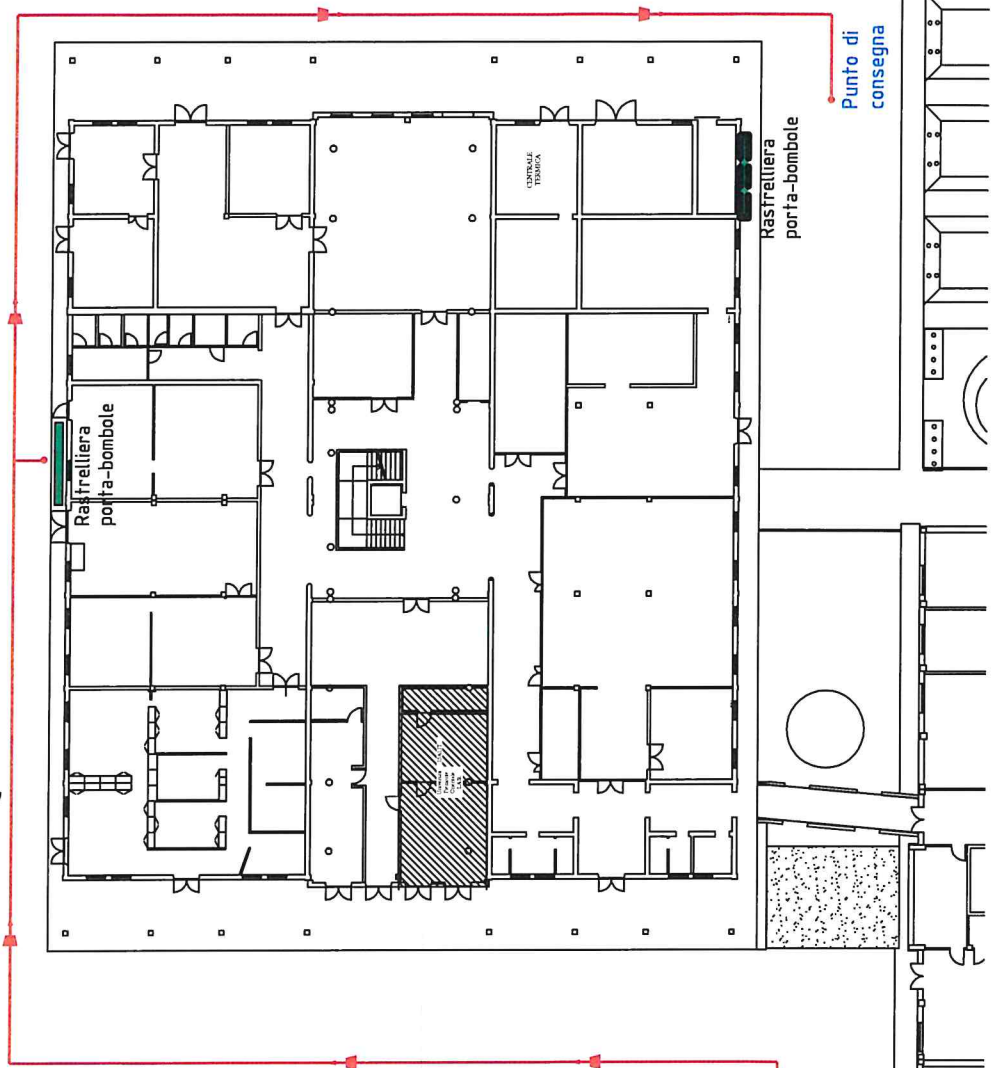

VIA T. MICHEL n.3