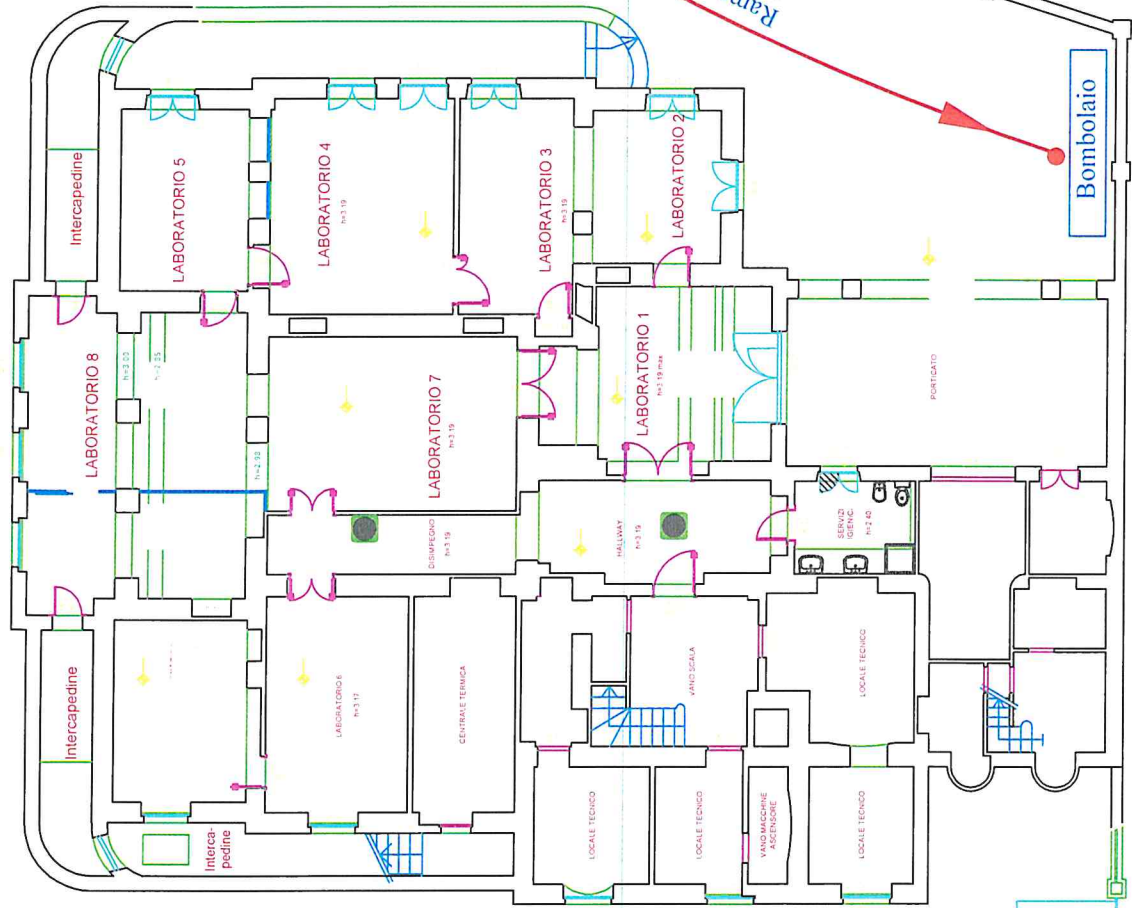

# DISAT sede di Alessandria

via Teresa Michel n.5

LUNGO TANARO MAGENTA

Punto di consegna

VIA T. MICHEL n.3

# DISAT sede di Torino-

C.so Trento n. 21

ingresso  
pedonale e  
veicolare

PIAZZALE  
DUCA D'AOSTA

Rampa di  
discesa

Rampa di  
discesa

Bombolaio