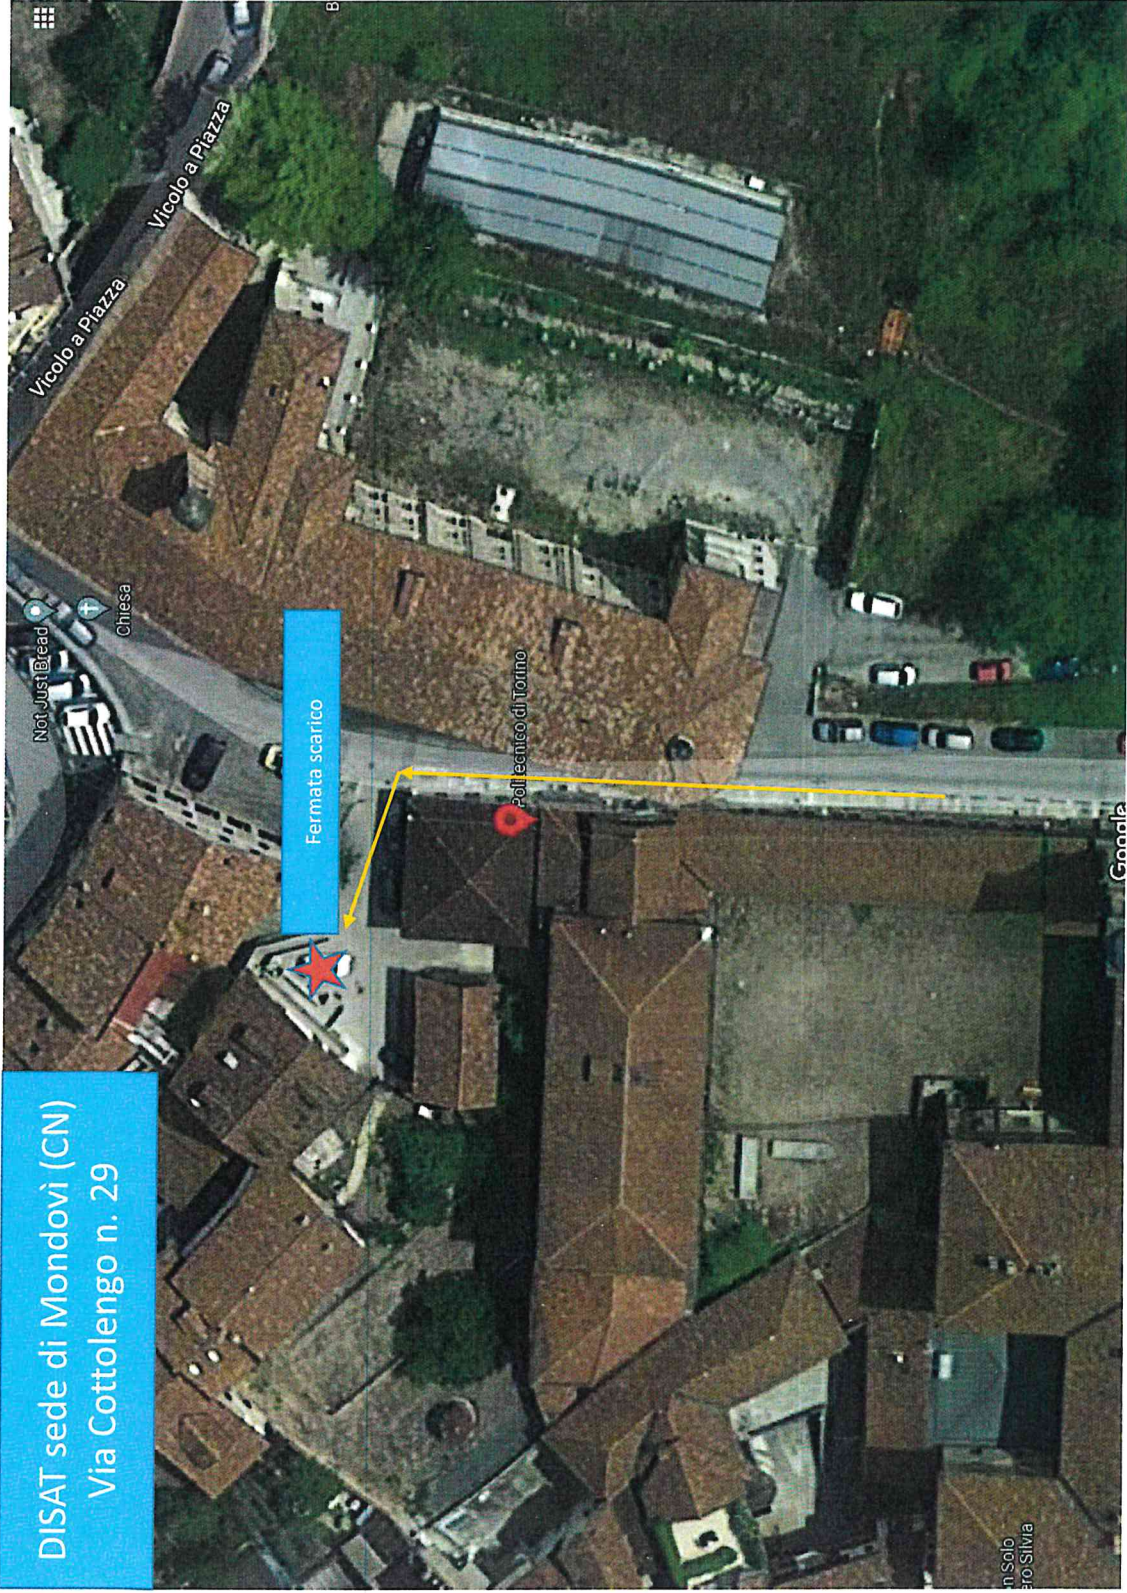

# DISAT sede di Alessandria

via Teresa Michel n.5

LUNGO TANARO MAGENTA

Punto di consegna

VIA T. MICHEL n.3

# DISAT sede di Torino-

C.so Trento n. 21

ingresso  
pedonale e  
veicolare

PIAZZALE  
DUCA D'AOSTA

Rampa di  
discesa

Rampa di  
discesa

Bombolaio

# DISAT Sede di Chivasso

Lungo P.za d'Armi n. 6

DISAT sede di Mondovì (CN)  
Via Cottolengo n. 29

Fermata scarico

Pellecnico di Torino

Vicolo a Piazza

Vicolo a Piazza

Not Just @read

Chiesa

Grandia

n Solo  
ERO-Silvia

DISAT sede di  
Torino – Envipark  
via Livorno 60

Ingresso carrabile  
Via Livorno 58  
con citofono

Area deposito bombole

DISAT sede di Torino

INRIM strada delle Cacce 91