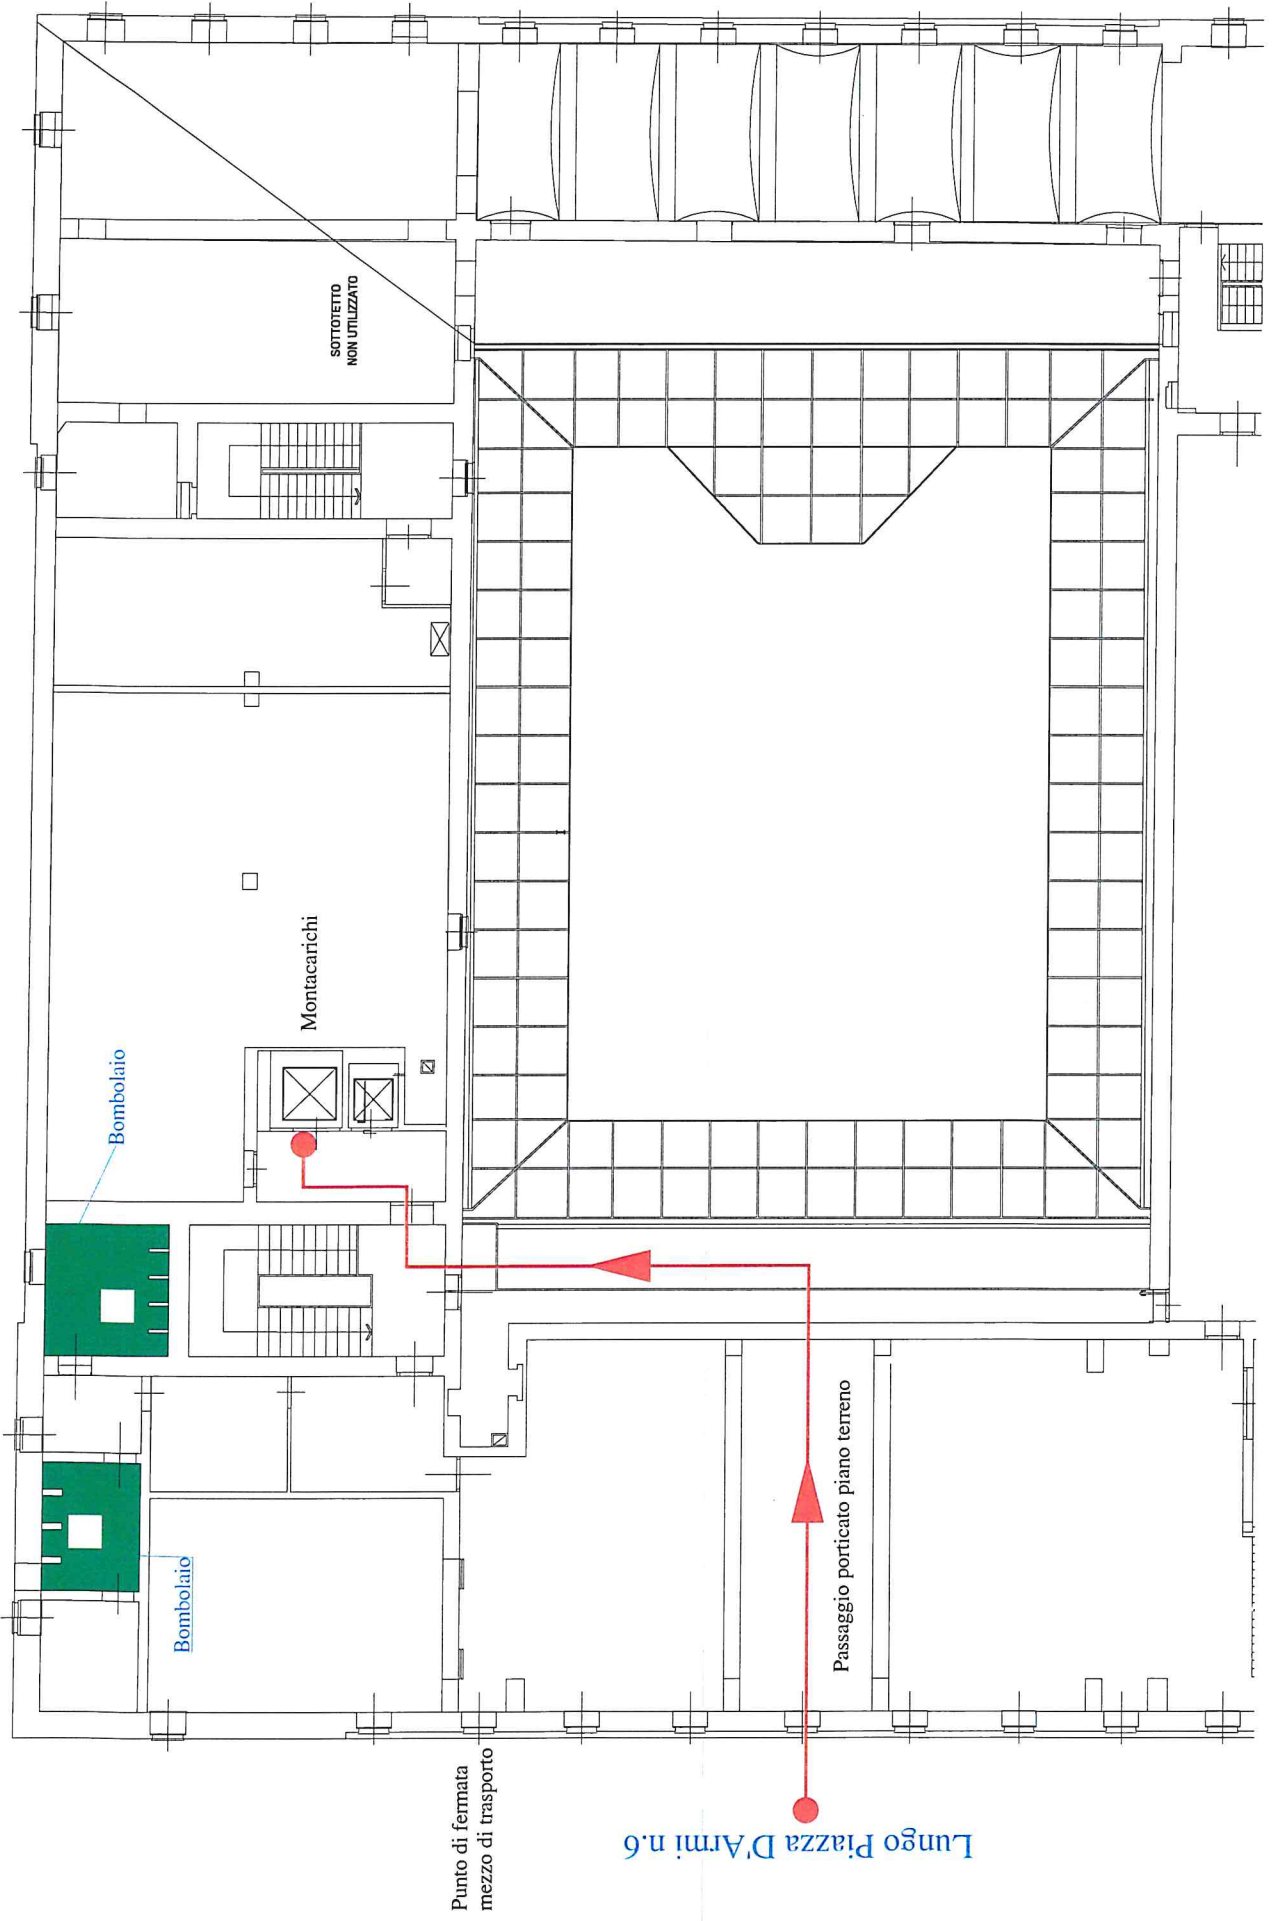

DISAT Sede di Chivasso

Lungo P.za d'Armi n. 6