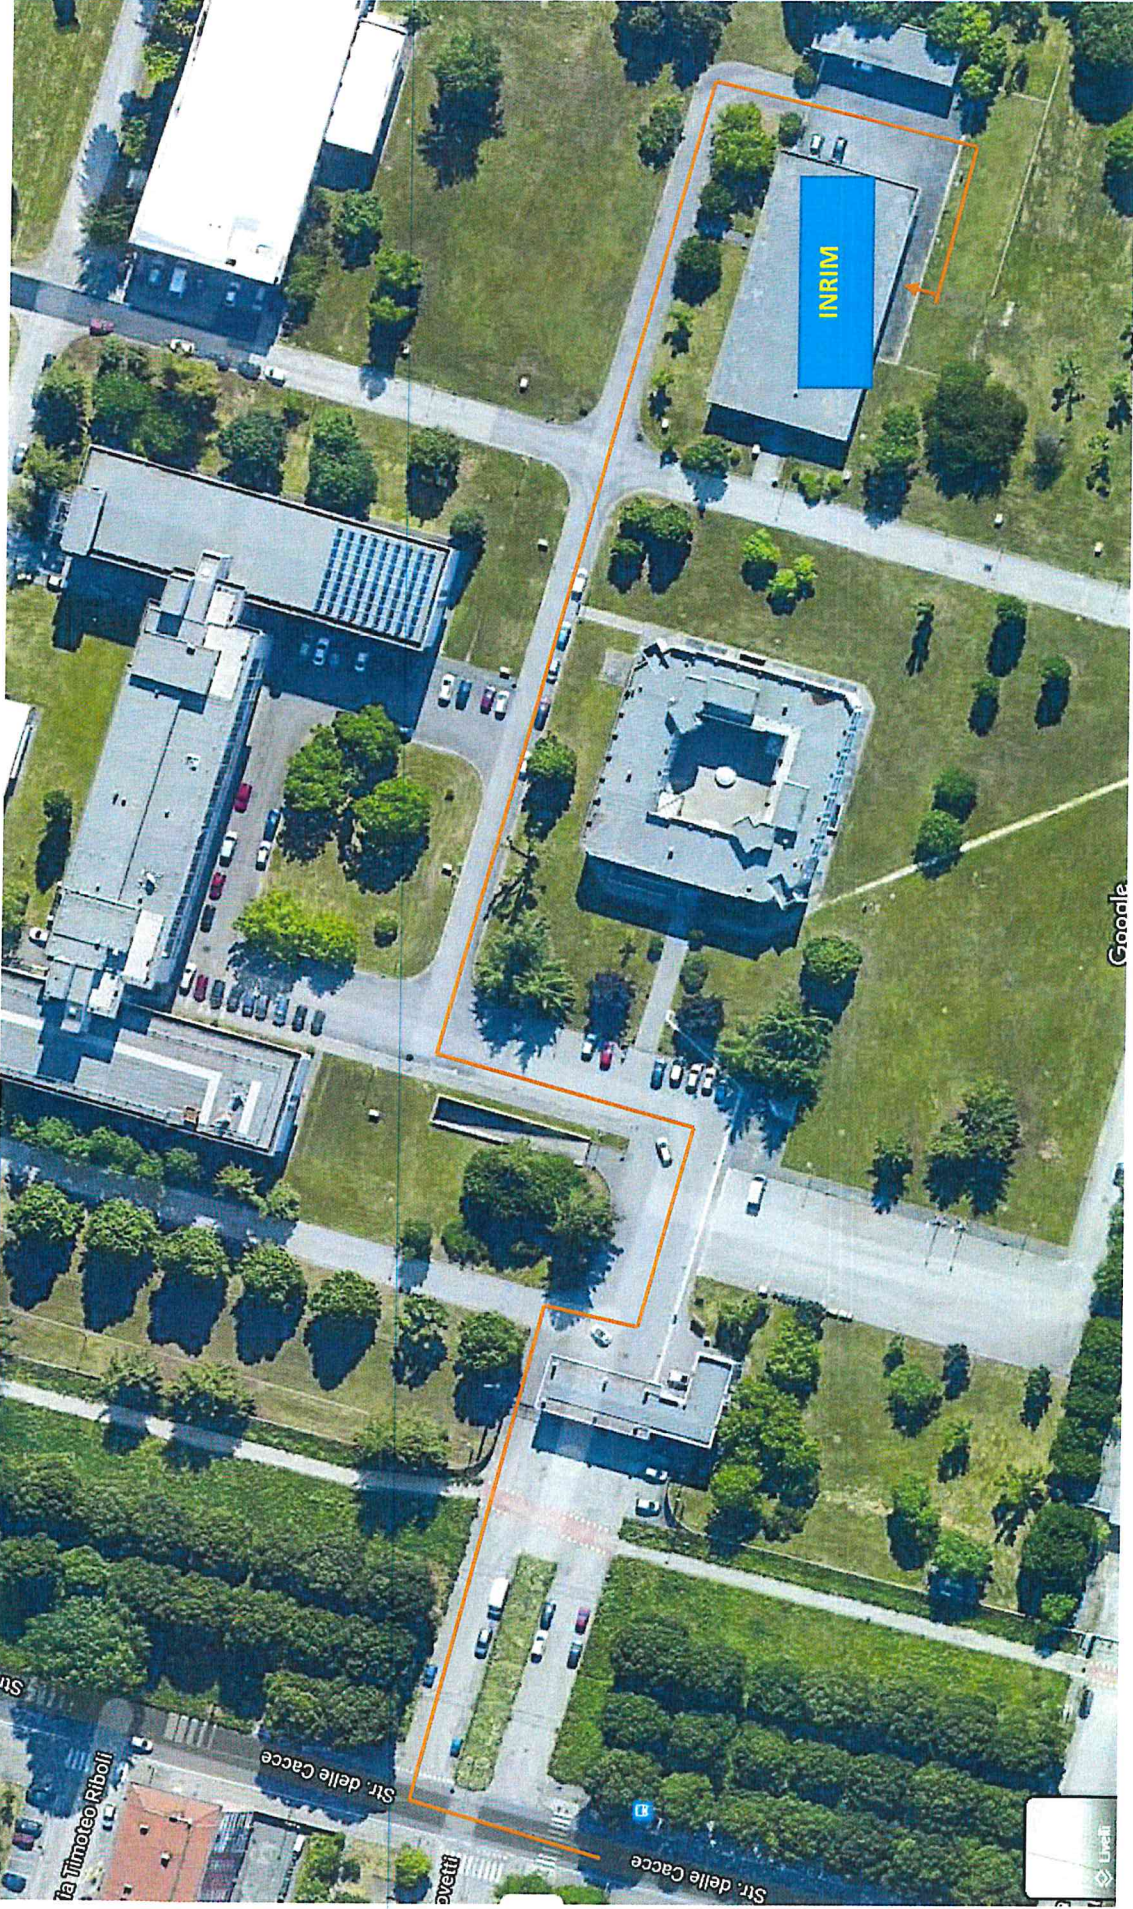

# DISAT sede di Torino-

C.so Trento n. 21

ingresso  
pedonale e  
veicolare

PIAZZALE  
DUCA D'AOSTA

Rampa di  
discesa

Rampa di  
discesa

Bombolaio

# DISAT Sede di Chivasso

Lungo P.za d'Armi n. 6

DISAT sede di Mondovì (CN)  
Via Cottolengo n. 29

Fermata scarico

Pellecnico di Torino

Vicolo a Piazza

Vicolo a Piazza

Not Just @read

Chiesa

Grandia

n Solo  
ERO-Silvia

DISAT sede di  
Torino – Envipark  
via Livorno 60

Ingresso carrabile  
Via Livorno 58  
con citofono

Area deposito bombole

DISAT sede di Torino

INRIM strada delle Cacce 91