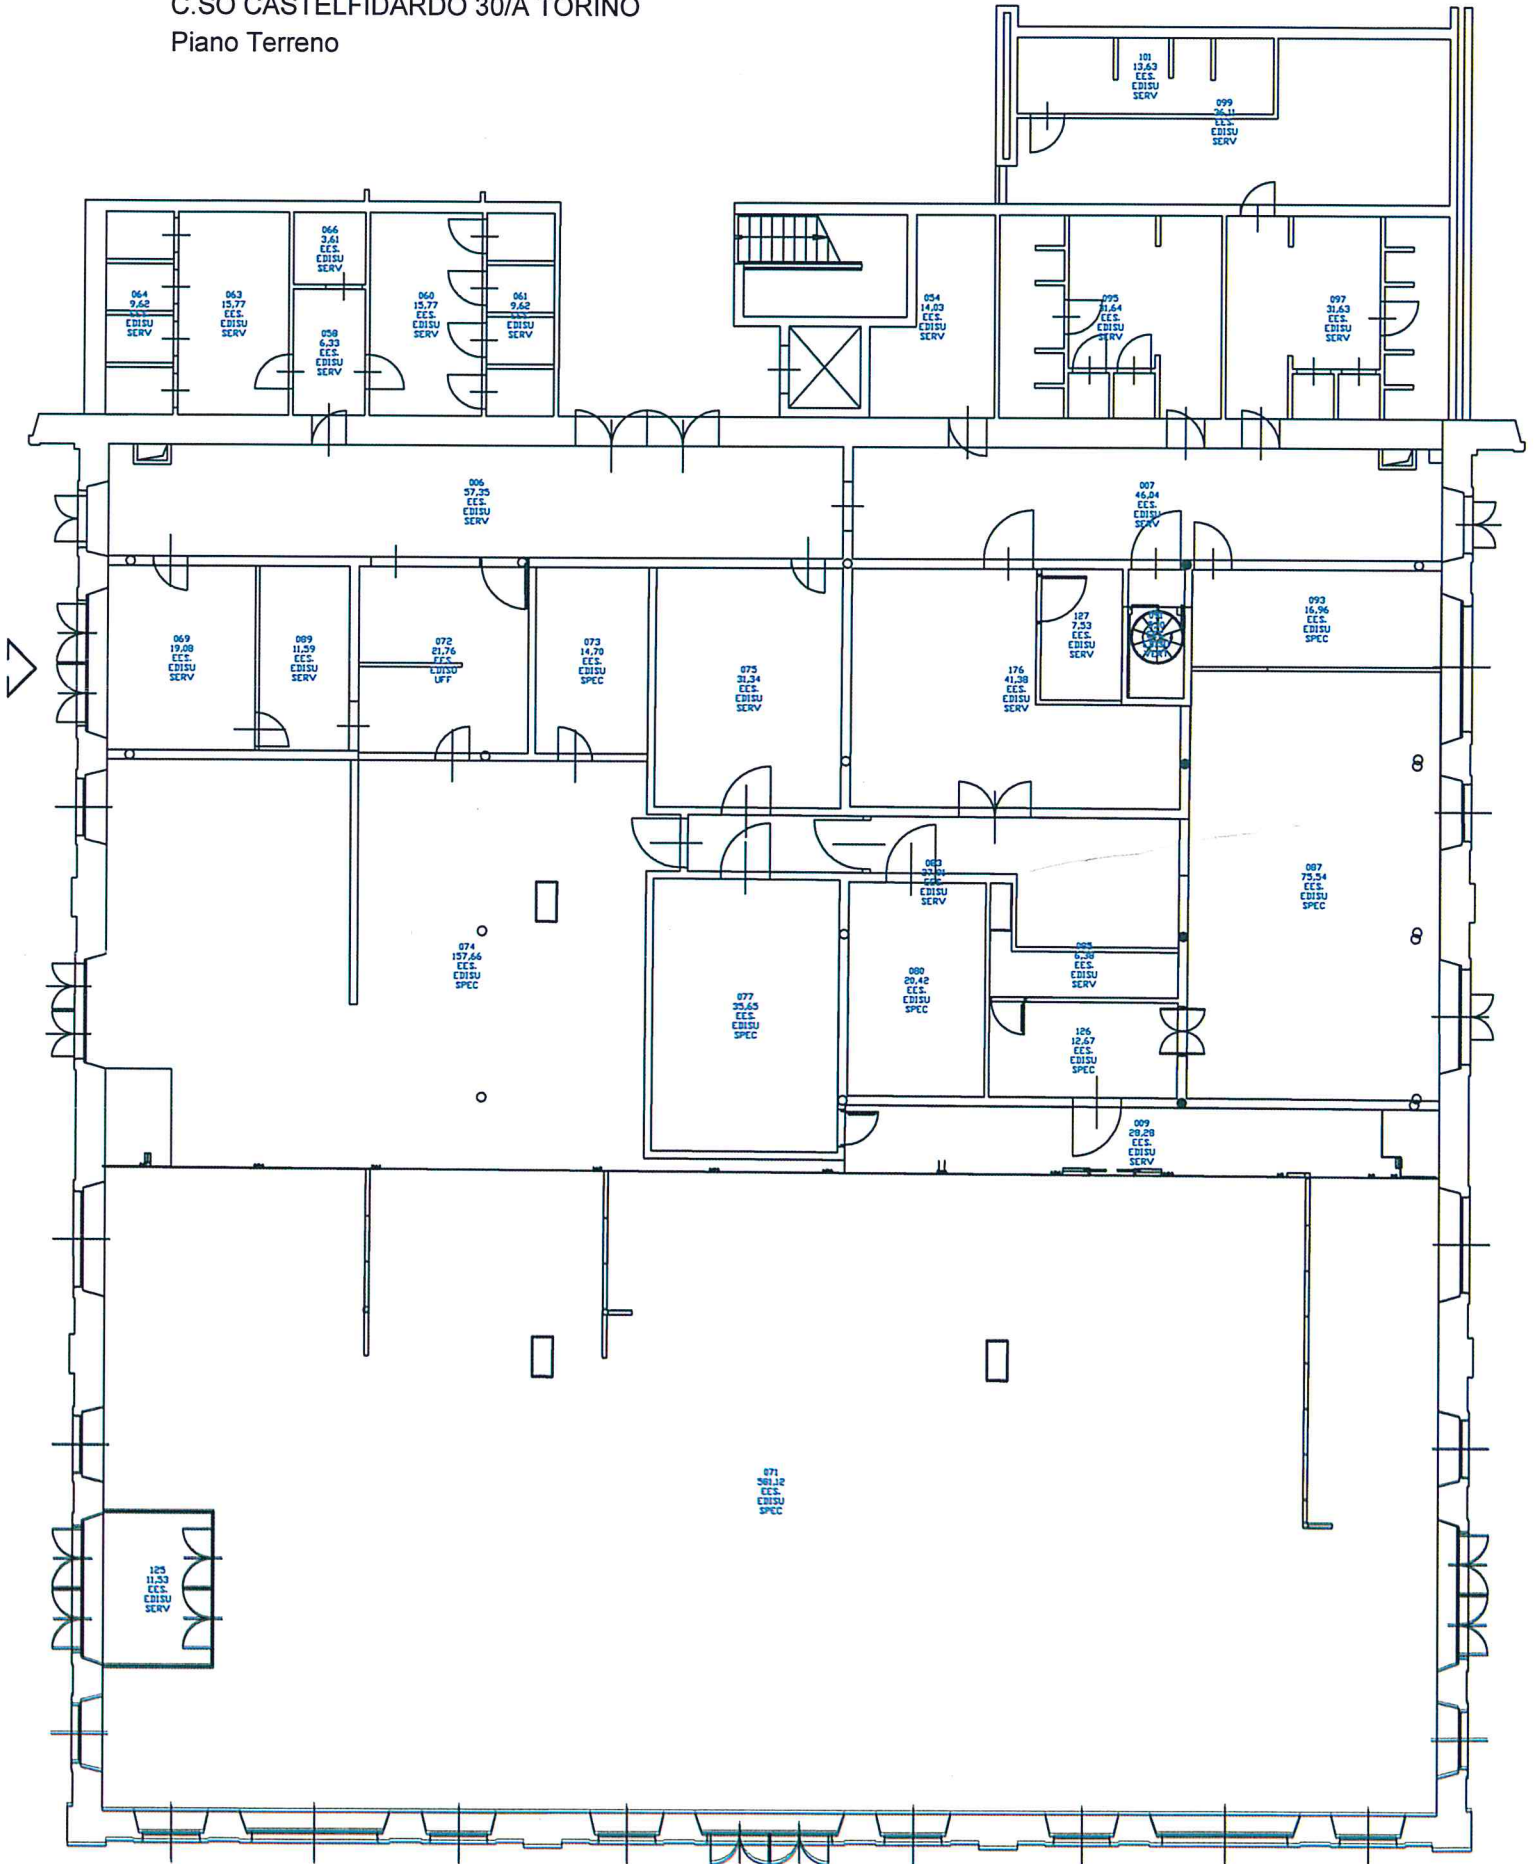

MENSA CITTADINA POLITECNICA
C.SO CASTELFIDARDO 30/A TORINO
Piano Terreno

Superficie lorda: 1417,75mq

Scala 1:200