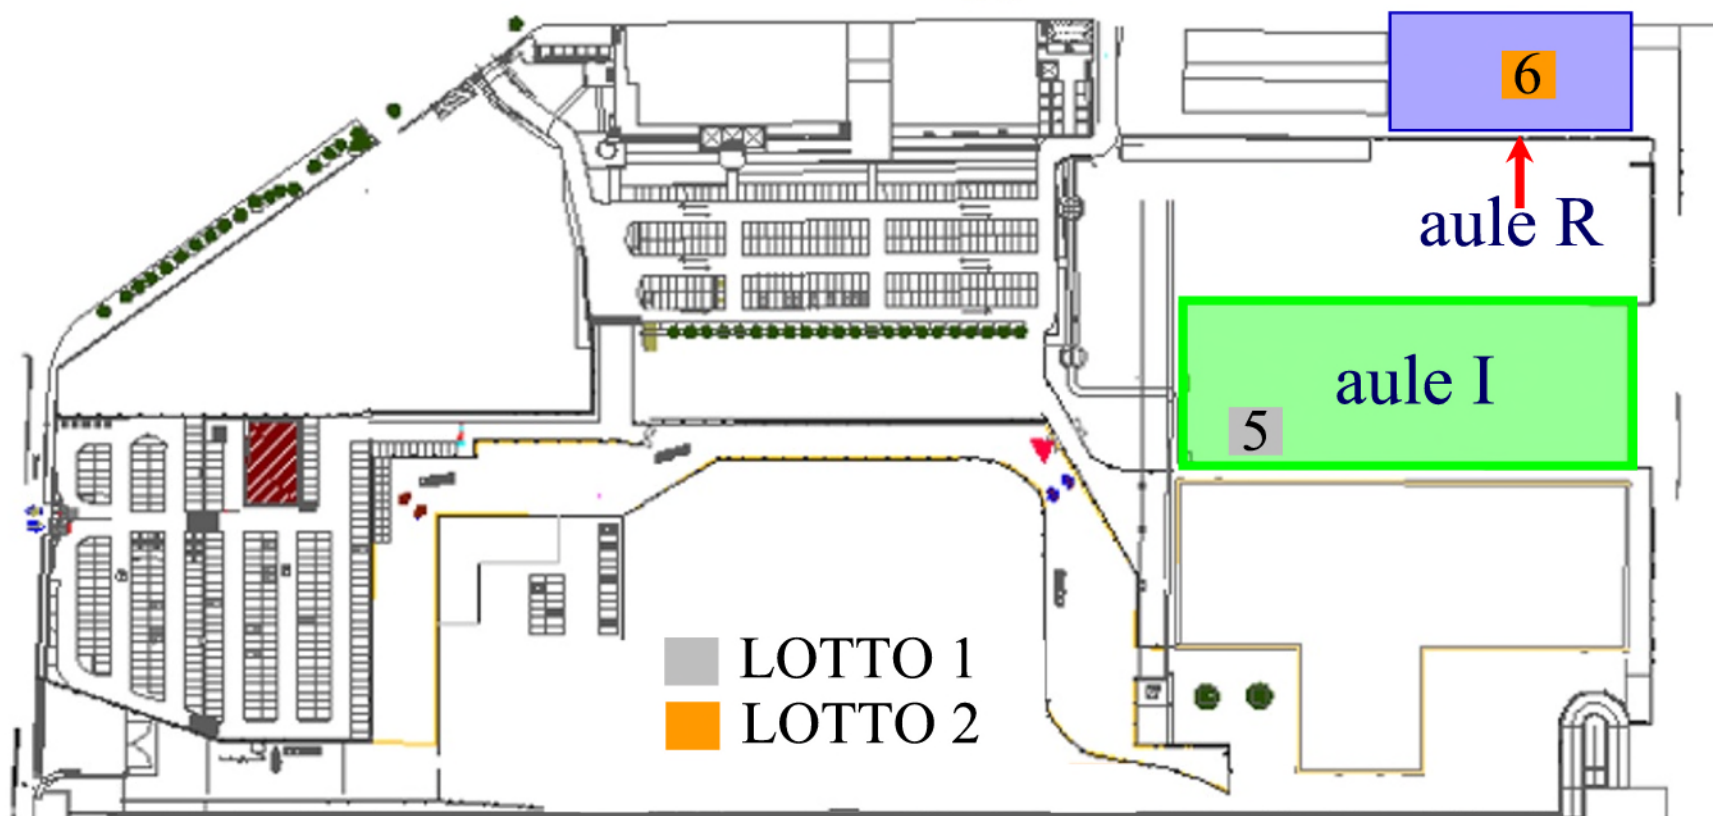

SEDE CENTRALE - CITTADELLA POLITECNICA

Via P.C. Boggio

C.so Castelfidardo