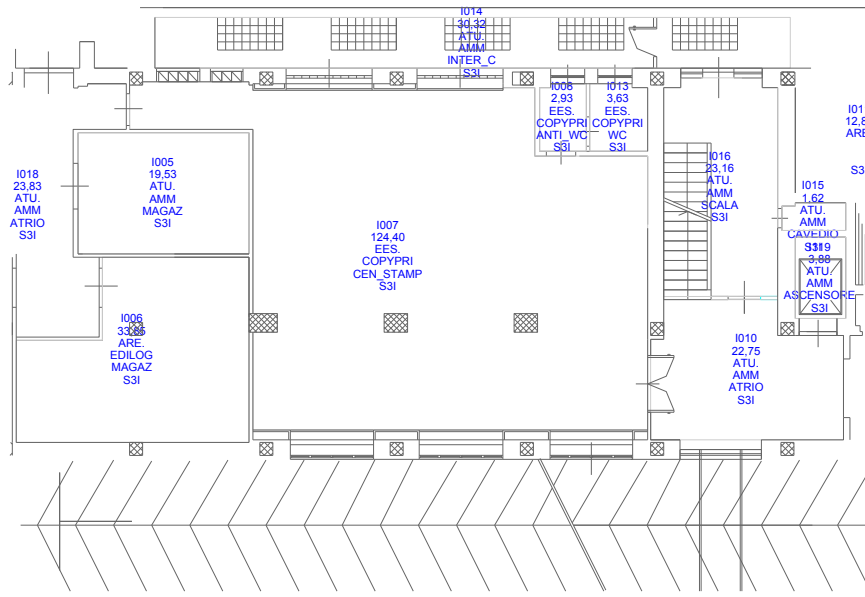

ALLEGATO A – Locali concessi in uso

Facoltà di Architettura – Castello del Valentino

Locale S017

Facoltà di Ingegneria – C.so Duca degli Abruzzi 24

Locali: I007, I008, I013

Concessione servizio di gestione “centri stampa” – Allegato A